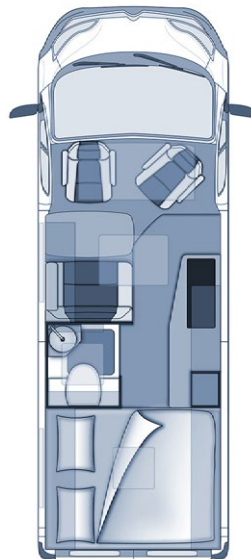

Technische Daten

- Citroen Jumper HDI 2,2I
- 165 PS, Schaltgetriebe
- L 5,99m / B 2,05m / H 2,65m
- Max. Gewicht: 3500 KG
- Stehhöhe 1,90m
- Sitzplätze 4
- Schlafplätze 2
- Querbetten
- Dieselheizung
- AHK, Markise, Rückfahrkamera, Navigation

ROBETA APOLLO

Top-Modell von Robeta. Große Einzelbetten mit verstellb. Lattenrost (2,10m lang), geräumiges Bad & Außendusche. Top-Ausstattung! (u.a. Kaffeemaschine an Bord)