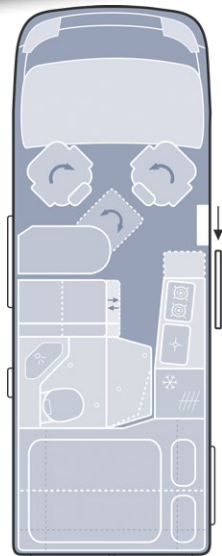

VT 600 DIL

mit oder ohne* Aufstelldach

Der Kastenwagen mit Aufstelldach für bis zu 4 Personen: Das perfekte Fahrzeug für Family-and-Friends-Urlaub.

* Abbildung Raumbad längs.

Technische Daten

- FIAT 2,2 I Multijet3 / Peugeot 2,2I BlueHDI
- 165 PS / 140 PS
- L 5,99m / B 2,05m / H 2,58m* (2,78m)
- Max. Gewicht: 3500 KG
- Stehhöhe 1,90m
- Sitzplätze 4
- Schlafplätze 2 (mit Aufstelldach: 4)
- je nach Variante: Quer- oder Längsbetten*
- Dieselheizung
- AHK, Markise, Rückfahrkamera, Navigation

ROBETA HELIOS

Der Helios ist ein Allrounder. Hochwertige Ausstattung und ein gutes Raumangebot machen ihn zum idealen Reisemobil. Doppelbett mit 1,50m breite und großen Staufächer.