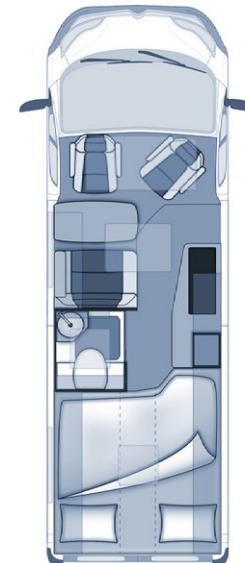

Technische Daten

- Citroen Jumper HDI 2,2I
- 165 PS, Schaltgetriebe
- L 6,36m / B 2,05m / H 2,65m
- Max. Gewicht: 3500 KG
- Stehhöhe 1,90m
- Sitzplätze 4
- Schlafplätze 2
- Längsbetten
- Dieselheizung
- AHK, Markise, Rückfahrkamera, Navigation